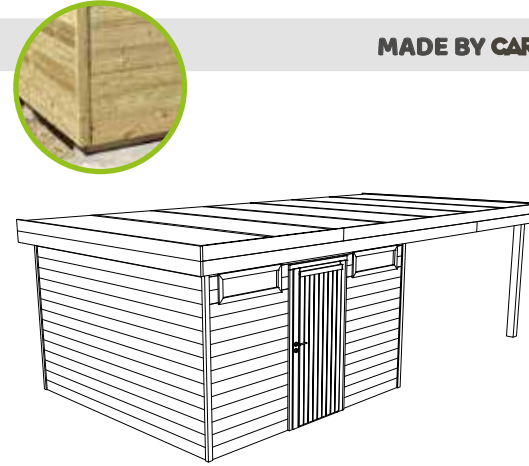

GRANADA 330 X 330 cm

MADE BY CARTRI

- Basismodel tuinhuis
- 2 ramen in helder glas

- Modèle de base d'abri de jardin
- 2 fenêtres en verre clair

breedte/largeur **3300 mm**
diepte/profondeur **3300 mm**

hoogte/hauteur **2200 mm**

CODE 850204

EAN 5414067 850204

GRANADA large 330 X 680 cm

MADE BY CARTRI

- Tuinhuis met pergola 350 cm
- 2 ramen in helder glas
- 2 steunpalen 120 x 120 mm
- Grondverankering niet inbegrepen

- Abri de jardin avec pergola 350 cm
- 2 fenêtres en verre clair
- 2 poteaux de support 120 x 120 mm
- Supports des poteaux pas inclus

breedte/largeur **6800 mm**
diepte/profondeur **3300 mm**

hoogte/hauteur **2200 mm**

CODE 850211

EAN 5414067 850211

GRANADA extra-large 330 X 780 cm

MADE BY CARTRI

- Tuinhuis met pergola 450 cm
- 2 ramen in helder glas
- 2 steunpalen 120 x 120 mm
- Grondverankering niet inbegrepen

- Abri de jardin avec pergola 450 cm
- 2 fenêtres en verre clair
- 2 poteaux de support 120 x 120 mm
- Supports des poteaux pas inclus

breedte/largeur **7800 mm**
diepte/profondeur **3300 mm**

hoogte/hauteur **2200 mm**

CODE 850228

EAN 5414067 850228

MURCIA 330 X 420 cm

MADE BY CARTRI

- Basismodel tuinhuis
- 2 ramen in helder glas

- Modèle de base d'abri de jardin
- 2 fenêtres en verre clair

breedte/largeur **4200 mm**
diepte/profondeur **3300 mm**

hoogte/hauteur **2200 mm**

CODE 850303

EAN 5414067 850303

MURCIA large 330 X 770 cm

MADE BY CARTRI

- Tuinhuis met pergola 350 cm
- 2 ramen in helder glas
- 2 steunpalen 120 x 120 mm
- Grondverankering niet inbegrepen

- Abri de jardin avec pergola 350 cm
- 2 fenêtres en verre clair
- 2 poteaux de support 120 x 120 mm
- Supports des poteaux pas inclus

breedte/largeur **7700 mm**
diepte/profondeur **3300 mm**

hoogte/hauteur **2200 mm**

CODE 850310

EAN 5414067 850310

MURCIA extra-large 330 X 870 cm

MADE BY CARTRI