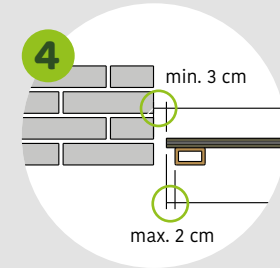

Terrasplanken haaks op onderconstructie monteren. Max. 2 cm over onderregel laten uitsteken aan de buitenkanten. Altijd 3 cm afstand bewaren tot muur of een ander object.

Monter les lames de terrasse perpendiculaires aux lambourdes. Ne pas faire déborder les lames plus que 2 cm aux extrémités. Gardez une distance de 3 cm des murs ou d'autres obstacles.