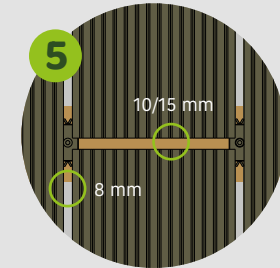

Afstand tussen kopse kanten 10 mm (bij 3 m planken) of 15 mm (bij 4 m en 5 m planken). Afstand tussen de lange zijdes 8 mm.

Distance entre les têtes de 10 mm (pour planches de 3 m) ou 15 mm (pour planches de 4 m et 5 m). Distance de 8 mm entre les longueurs.