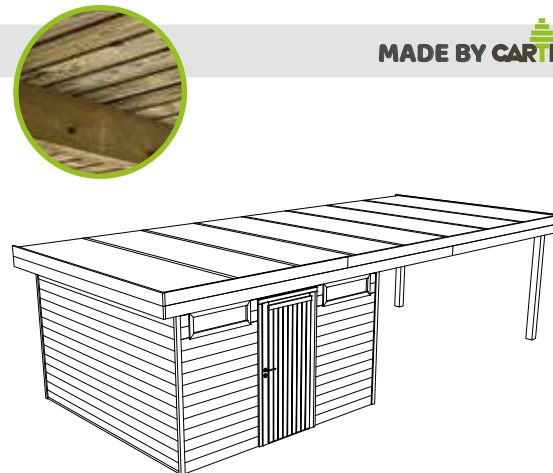

GRANADA extra-large 330 X 780 cm

MADE BY CARTRI

- Tuinhuis met pergola 450 cm
- 2 ramen in helder glas
- 2 steunpalen 120 x 120 mm
- Grondverankering niet inbegrepen

- Abri de jardin avec pergola 450 cm
- 2 fenêtres en verre clair
- 2 poteaux de support 120 x 120 mm
- Supports des poteaux pas inclus