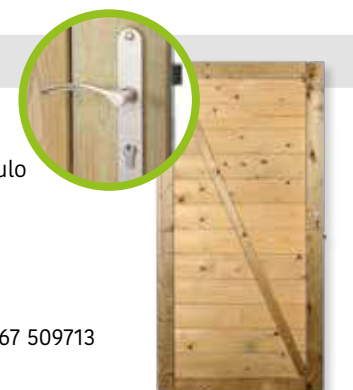

MODULO

- Deur in blokhutplanken
- Combineer met Modulo blokhutplanken
- 12 planken 19 x 145 x 850 mm
- Inclusief beslag
- Porte en planches emboîtables
- Combinez avec les planches emboîtables Modulo
- 12 planches 19 x 145 x 850 mm
- Quincaillerie incluse

hoogte/hauteur **1800 mm**
breedte/largeur **900 mm**
dikte/épaisseur **45 mm**

CODE 509713 EAN 5414067 509713