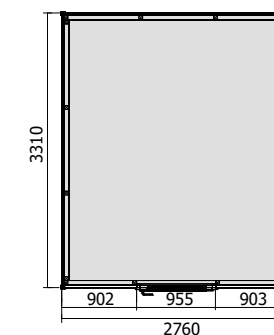

## ANDORRA 330 X 270 cm

MADE BY CARTRI

- Basismodel tuinhuis
- Vaste deur met 4 ramen in helder glas
- Modèle de base d'abri de jardin
- Porte avec 4 fenêtres en verre clair

breedte/largeur **2700 mm**  
diepte/profondeur **3300 mm**