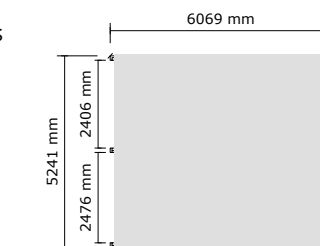

GEMINI 600 X 550 cm

- Dubbele carport voor 2 wagens
- Dakbedekking van staalplaat
- 6 steunpalen
- Grondverankering niet inbegrepen

- Abri de voiture pour 2 voitures
- Toiture en tôle d'acier
- 6 poteaux de support
- Supports des poteaux pas inclus