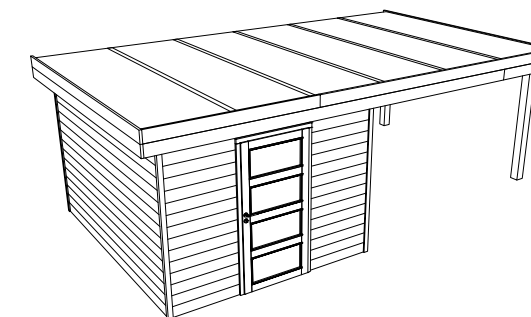

## ANDORRA large 330 X 580 cm

MADE BY CARTRI

- Tuinhuis met pergola 300 cm
- Vaste deur met 4 ramen in helder glas
- 2 steunpalen 120 x 120 mm
- Grondverankering niet inbegrepen

breedte/largeur **5800 mm**  
diepte/profondeur **3300 mm**