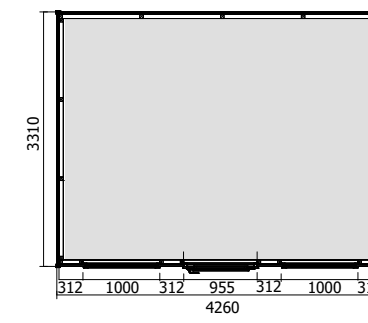

MURCIA 330 X 420 cm

MADE BY CARTRI

- Basismodel tuinhuis
- 2 ramen in helder glas

- Modèle de base d'abri de jardin
- 2 fenêtres en verre clair