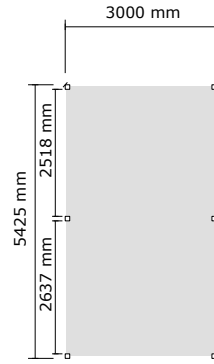

OPTIMA 300 X 540 cm

- Carport voor 1 wagen
- Dakbedekking van PVC schuimplaat
- 6 steunpalen
- Grondverankering niet inbegrepen

- Abri de voiture pour 1 voiture
- Toiture en PVC ondulée
- 6 poteaux de support
- Supports des poteaux pas inclus