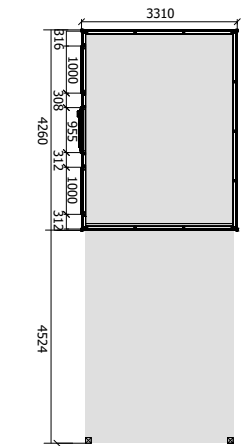

MURCIA extra-large 330 X 870 cm

MADE BY CARTRI

- Tuinhuis met pergola 450 cm
- 2 ramen in helder glas
- 2 steunpalen 120 x 120 mm
- Grondverankering niet inbegrepen

- Abri de jardin avec pergola 450 cm
- 2 fenêtres en verre clair
- 2 poteaux de support 120 x 120 mm
- Supports des poteaux pas inclus