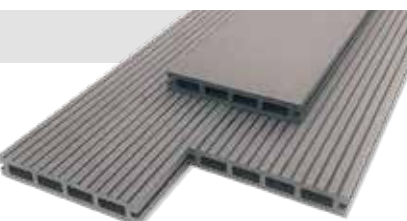

COMPO SMOKEY GREY

lengte/longueur	2900 mm	3	CODE 565931	EAN 5414067 565931
lengte/longueur	4000 mm	2	CODE 565948	EAN 5414067 565948
lengte/longueur	5000 mm	1	CODE 565955	EAN 5414067 565955