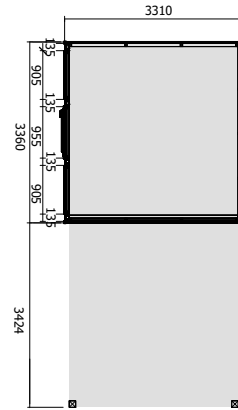

GRANADA large 330 X 680 cm

MADE BY CARTRI

- Tuinhuis met pergola 350 cm
- 2 ramen in helder glas
- 2 steunpalen 120 x 120 mm
- Grondverankering niet inbegrepen

- Abri de jardin avec pergola 350 cm
- 2 fenêtres en verre clair
- 2 poteaux de support 120 x 120 mm
- Supports des poteaux pas inclus