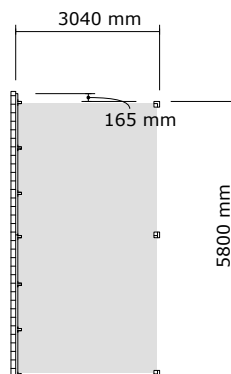

MIRO-A 300 X 580 cm

- Aanbouwcarport voor 1 wagen
- Dakbedekking van staalplaat
- 3 steunpalen
- Grondverankering niet inbegrepen

- Abri de voiture contre façade
- Toiture en tôle d'acier
- 3 poteaux de support
- Supports des poteaux pas inclus