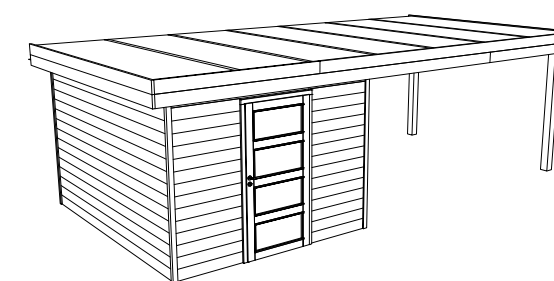

ANDORRA extra-large 330 X 680 cm

MADE BY CARTRI

- Tuinhuis met pergola 400 cm
- Vaste deur met 4 ramen in helder glas
- 2 steunpalen 120 x 120 mm
- Grondverankering niet inbegrepen