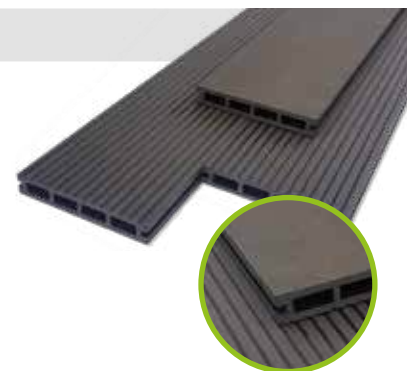

Houtcomposiet Bois composite

Houtcomposiet is een samensmelting van 60% houtvezels, 30% gerecycleerd PVC en 10% andere componenten. Met houtcomposiet combineer je de warme uitstraling van hout met de duurzame kwaliteiten van kunststof. Houtcomposiet is makkelijk te plaatsen, onderhoudsvrij én milieuvriendelijk.

Le bois composite est constitué de 60 % de fibres de bois, 30 % de PVC recyclé et 10 % d'autres composants. Il permet de combiner l'aspect chaleureux du bois avec les qualités durables du PVC. En outre, le bois composite est facile à poser, facile à nettoyer et respectueux de l'environnement.

COMPO DARK LAVA

- 1 zijde glad en 1 zijde anti-slip profiel
- Eenvoudig te zagen, splintervrij
- Te monteren met montageclips 566006

- 1 côté lisse et 1 côté avec profil anti-dérapant
- Facile à scier sur mesure, sans échardes
- À monter avec les clips 566006

lengte/longueur	2900 mm	3	CODE 565979	EAN 5414067 565979
lengte/longueur	4000 mm	2	CODE 565986	EAN 5414067 565986
lengte/longueur	5000 mm	1	CODE 565993	EAN 5414067 565993

COMPO CHOCOLATE BROWN

lengte/longueur	2900 mm	3	CODE 565894	EAN 5414067 565894
lengte/longueur	4000 mm	2	CODE 565900	EAN 5414067 565900
lengte/longueur	5000 mm	1	CODE 565917	EAN 5414067 565917