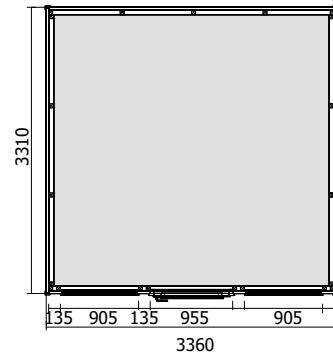

GRANADA 330 X 330 cm

MADE BY CARTRI

- Basismodel tuinhuis
- 2 ramen in helder glas

- Modèle de base d'abri de jardin
- 2 fenêtres en verre clair