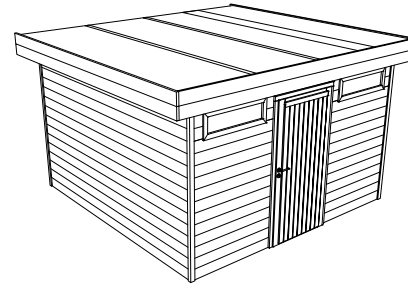

## GRANADA 330 X 330 cm

MADE BY CARTRI

- Basismodel tuinhuis
- 2 ramen in helder glas

- Modèle de base d'abri de jardin
- 2 fenêtres en verre clair

breedte/largeur **3300 mm**  
diepte/profondeur **3300 mm**