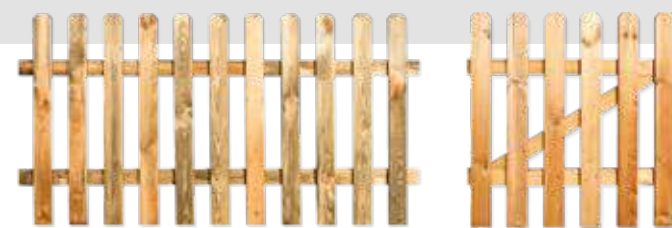

Hekwerk Clôture	hoogte/hauteur 900 mm breedte/largeur 1800 mm dikte/épaisseur 35 mm	20	CODE 627011	EAN 5414067 627011
Poortje Portillon	hoogte/hauteur 900 mm breedte/largeur 900 mm dikte/épaisseur 35 mm	10	CODE 627905	EAN 5414067 627905