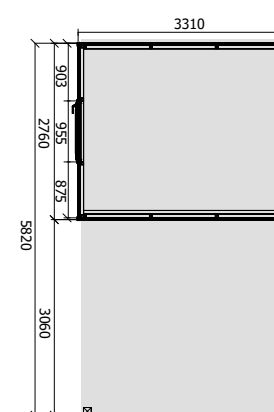

ANDORRA large 330 X 580 cm

MADE BY CARTRI

- Tuinhuis met pergola 300 cm
- Vaste deur met 4 ramen in helder glas
- 2 steunpalen 120 x 120 mm
- Grondverankering niet inbegrepen