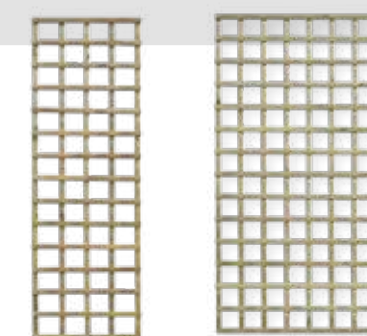

breedte/largeur **550 mm**   hoogte/hauteur **1800 mm**
dikte/épaisseur **18 mm**

30   3   PEFC   CODE 107018   EAN 5414067 107018

breedte/largeur **900 mm**   hoogte/hauteur **1800 mm**
dikte/épaisseur **18 mm**

15   3   PEFC   CODE 107117   EAN 5414067 107117