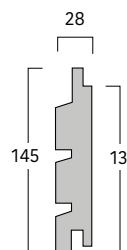

lengte/longueur 3000 mm	128	🌲	3	🌱 PEFC	CODE 527304	EAN 5414067 527304

SCHORSPLANK PLANCHE AVEC ÉCORCE

↑ 19 mm ↔ 150/200 mm