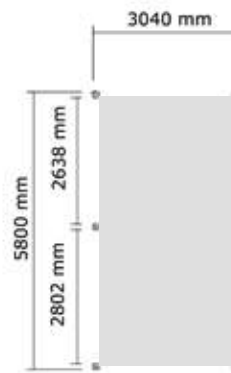

**steunpalen/poteaux de support**  
120 x 120 x 2400 mm

**inrijhoogte/hauteur de passage**  
2200 mm

**CODE** 764075

**EAN** 5414067 764075