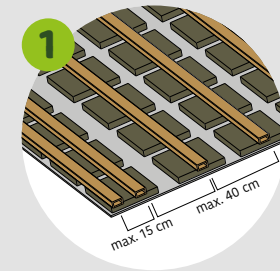

Hoe plaats ik een terras in houtcomposiet? Comment installer une terrasse en composite ?

Onderconstructie te plaatsen op beton of stoeptegels. Afstand tussen onderregels max. 40 cm en 15 cm tussen de twee buitenste regels.

Soubassement à placer sur béton ou plots béton. Distance de max. 40 cm entre les lambourdes et 15 cm entre les deux lambourdes extérieures.