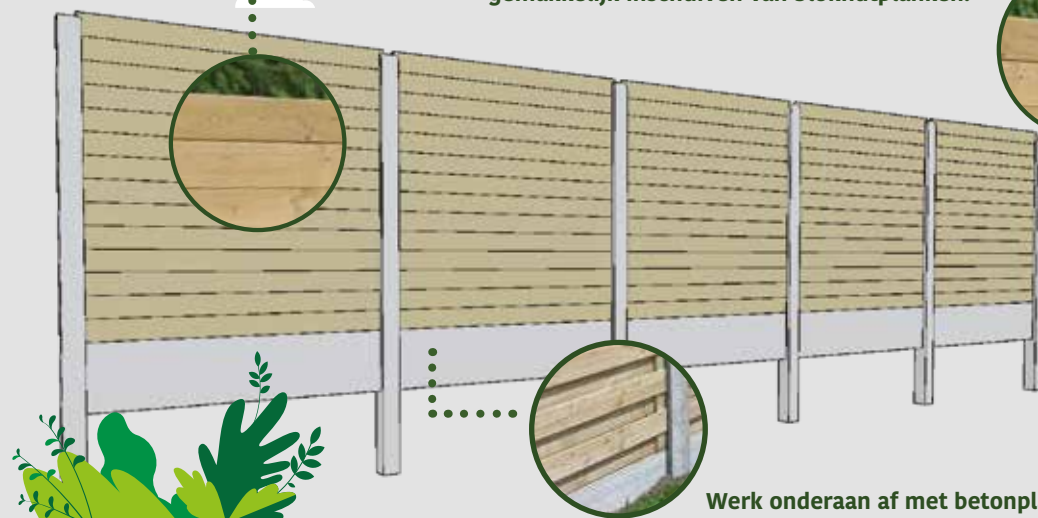

grijs/gris

lengte/longueur **2750 mm**  
breedte/largeur **110 mm**  
dikte/épaisseur **110 mm**

24

CODE 313334

EAN 5414067 313334

Blokhutplanken > pag. 58-59  
Planches emboîtables > pag. 58-59

Onze kwaliteitsvolle betonpalen Concreto zijn voorzien van een gleuf van 35 mm. Precies op maat voor het gemakkelijk inschuiven van blokhutplanken.