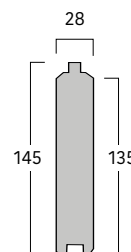

### MODULO ↓ 28 mm ↔ 145 mm

lengte/longueur	1800 mm	128	🌲	3	♻️	CODE 528189	EAN 5414067 528189
lengte/longueur	2400 mm	128	🌲	3	♻️	CODE 528240	EAN 5414067 528240
lengte/longueur	3000 mm	128	🌲	3	♻️	CODE 528301	EAN 5414067 528301
lengte/longueur	3600 mm	128	🌲	3	♻️	CODE 528363	EAN 5414067 528363
lengte/longueur	4200 mm	128	🌲	3	♻️	CODE 528424	EAN 5414067 528424