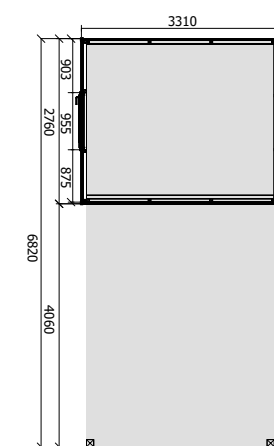

ANDORRA extra-large 330 X 680 cm

MADE BY CARTRI

- Tuinhuis met pergola 400 cm
- Vaste deur met 4 ramen in helder glas
- 2 steunpalen 120 x 120 mm
- Grondverankering niet inbegrepen