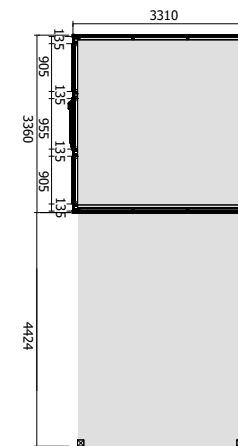

breedte/largeur **7800 mm**  
diepte/profondeur **3300 mm**

hoogte/hauteur **2200 mm**

CODE 850228

EAN 5414067 850228