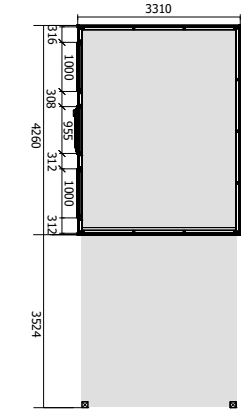

MURCIA large 330 X 770 cm

MADE BY CARTRI

- Tuinhuis met pergola 350 cm
- 2 ramen in helder glas
- 2 steunpalen 120 x 120 mm
- Grondverankering niet inbegrepen

- Abri de jardin avec pergola 350 cm
- 2 fenêtres en verre clair
- 2 poteaux de support 120 x 120 mm
- Supports des poteaux pas inclus