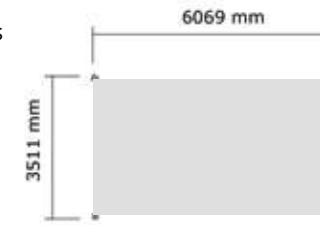

ARRO 600 X 550 cm

- Dubbele carport voor 2 wagens
- Dakbedekking van staalplaat
- 4 steunpalen
- Grondverankering niet inbegrepen

- Abri de voiture pour 2 voitures
- Toiture en tôle d'acier
- 4 poteaux de support
- Supports des poteaux pas inclus