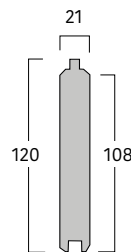

MODULO ↓ 21 mm ↔ 120 mm

lengte/longueur	1800 mm	200	🌲	3	♻️	CODE 512188	EAN 5414067 512188
lengte/longueur	2400 mm	200	🌲	3	♻️	CODE 512249	EAN 5414067 512249
lengte/longueur	3000 mm	200	🌲	3	♻️	CODE 512300	EAN 5414067 512300

MODULO ↓ 28 mm ↔ 145 mm