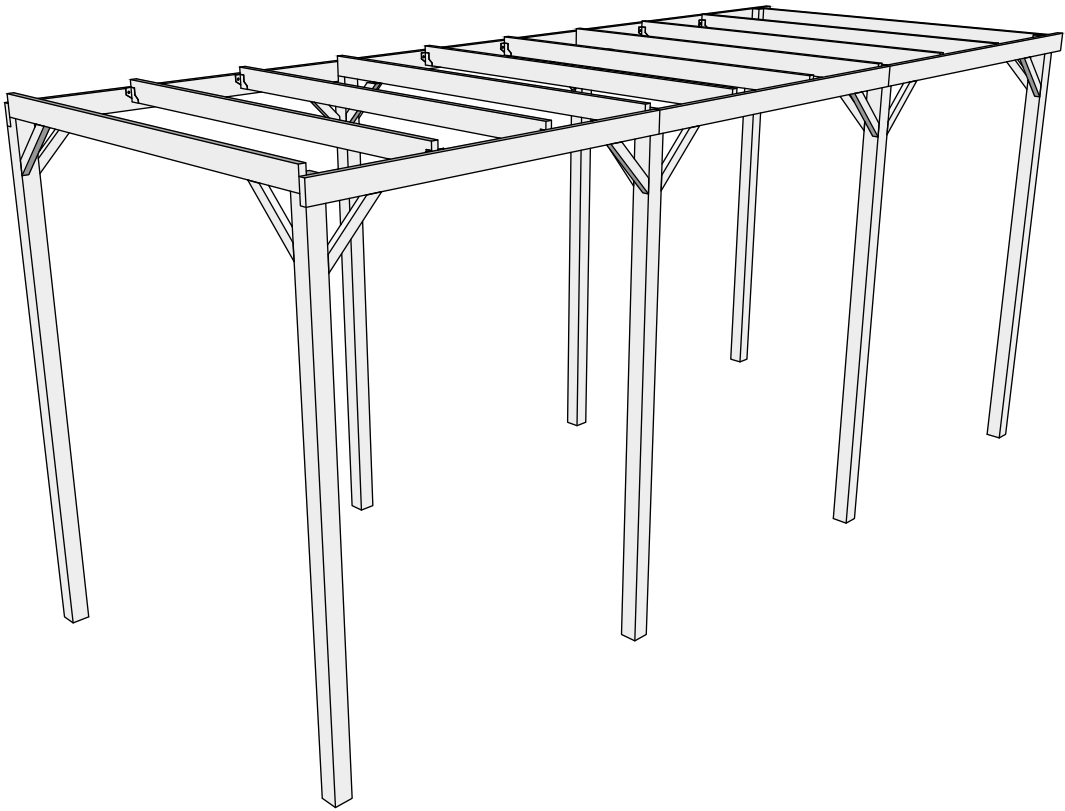

Montage handleiding Alto

Stuklijst

pos.	omschrijving / description	aantal / nombre	dikte / épaisseur	breedte / largeur	lengte / longueur
A011	steunpaal	1	120 mm	120 mm	3600 mm
A012	steunpaal	1	120 mm	120 mm	3600 mm
A013	steunpaal	1	120 mm	120 mm	3600 mm
A014	steunpaal	1	120 mm	120 mm	3600 mm
A015	steunpaal	1	120 mm	120 mm	3600 mm
A016	steunpaal	1	120 mm	120 mm	3600 mm
A017	steunpaal	2	120 mm	120 mm	3600 mm
B003	lengtebalk	2	45 mm	145 mm	2660 mm
B004	lengtebalk	2	45 mm	145 mm	2578 mm
B005	lengtebalk	2	45 mm	145 mm	2705 mm
C002	dakbalk	10	45 mm	145 mm	2950 mm
D001	hoekversteving	20	45 mm	68 mm	504 mm
E001	steunblok dakrand	28	32 mm	57 mm	298 mm
F003	dakrandplank	4	15 mm	140 mm	3020 mm
F005	dakrandplank	12	15 mm	140 mm	2658 mm
X002	metalen dakplaat	9	31 mm	1068 mm	3000 mm
Y002	metalen dakrandbeugel	1	50 mm	165 mm	298 mm
Y003	balkdrager 45 mm	12	125 mm	77 mm	96 mm
Z002	schroef	400	5x35 mm		
Z006	schroef	54	5x80 mm		
Z007	schroef	80	6x100 mm		
Z020	schroef	130	6,5x75 mm		
Z021	afdekkap	130			

1.

2.

T Z002 x 144

3.

┌ Z007 x 24

4.

┌ Z002 x 144
┌ Z007 x 16

5.

┆ Z007 x 40

6.

┆ Z002 x 2

7.

┆ Z002 x 96

8. perspectif

8. detail

Z002 x 5
Z006 x 54