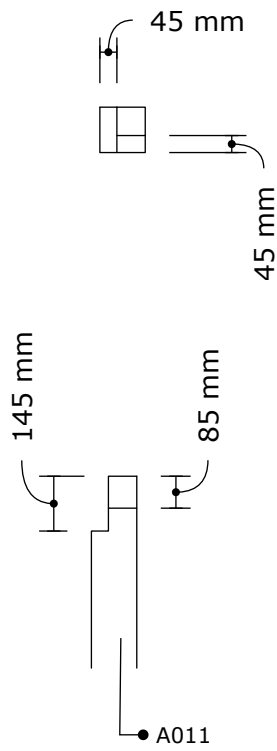

Montage handleiding Alto

Stuklijst

pos.	omschrijving / description	aantal / nombre	dikte / épaisseur	breedte / largeur	lengte / longueur
A011	steunpaal	1	120 mm	120 mm	3600 mm
A012	steunpaal	1	120 mm	120 mm	3600 mm
A013	steunpaal	1	120 mm	120 mm	3600 mm
A014	steunpaal	1	120 mm	120 mm	3600 mm
A015	steunpaal	1	120 mm	120 mm	3600 mm
A016	steunpaal	1	120 mm	120 mm	3600 mm
A017	steunpaal	2	120 mm	120 mm	3600 mm
B003	lengtebalk	2	45 mm	145 mm	2660 mm
B004	lengtebalk	2	45 mm	145 mm	2578 mm
B005	lengtebalk	2	45 mm	145 mm	2705 mm
C002	dakbalk	10	45 mm	145 mm	2950 mm
D001	hoekversteving	20	45 mm	68 mm	504 mm
E001	steunblok dakrand	28	32 mm	57 mm	298 mm
F003	dakrandplank	4	15 mm	140 mm	3020 mm
F005	dakrandplank	12	15 mm	140 mm	2658 mm
X002	metalen dakplaat	9	31 mm	1068 mm	3000 mm
Y002	metalen dakrandbeugel	1	50 mm	165 mm	298 mm
Y003	balkdrager 45 mm	12	125 mm	77 mm	96 mm
Z002	schroef	400	5x35 mm		
Z006	schroef	54	5x80 mm		
Z007	schroef	80	6x100 mm		
Z020	schroef	130	6,5x75 mm		
Z021	afdekkap	130			

1.

2.

T Z002 x 144

3.

┌ Z007 x 24

4.

┌ Z002 x 144
┌ Z007 x 16

5.

┆ Z007 x 40

6.

┆ Z002 x 2

7.

┆ Z002 x 96

8. perspectif

8. detail

Z002 x 5
Z006 x 54

┆ Z020 x 130
┆ Z021 x 130

details onderdelen

details onderdelen

D001