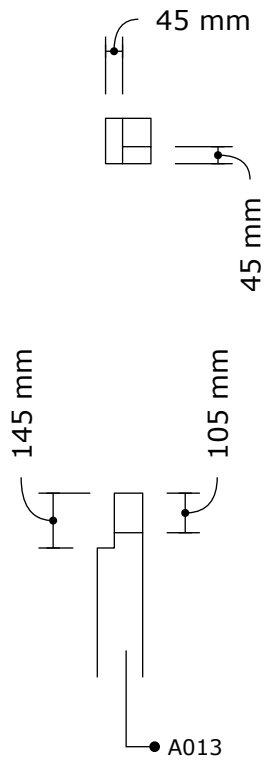

Montage handleiding Alto

Stuklijst

pos.	omschrijving / description	aantal / nombre	dikte / épaisseur	breedte / largeur	lengte / longueur
A011	steunpaal	1	120 mm	120 mm	3600 mm
A012	steunpaal	1	120 mm	120 mm	3600 mm
A013	steunpaal	1	120 mm	120 mm	3600 mm
A014	steunpaal	1	120 mm	120 mm	3600 mm
A015	steunpaal	1	120 mm	120 mm	3600 mm
A016	steunpaal	1	120 mm	120 mm	3600 mm
A017	steunpaal	2	120 mm	120 mm	3600 mm
B003	lengtebalk	2	45 mm	145 mm	2660 mm
B004	lengtebalk	2	45 mm	145 mm	2578 mm
B005	lengtebalk	2	45 mm	145 mm	2705 mm
C002	dakbalk	10	45 mm	145 mm	2950 mm
D001	hoekversteving	20	45 mm	68 mm	504 mm
E001	steunblok dakrand	28	32 mm	57 mm	298 mm
F003	dakrandplank	4	15 mm	140 mm	3020 mm
F005	dakrandplank	12	15 mm	140 mm	2658 mm
X002	metalen dakplaat	9	31 mm	1068 mm	3000 mm
Y002	metalen dakrandbeugel	1	50 mm	165 mm	298 mm
Y003	balkdrager 45 mm	12	125 mm	77 mm	96 mm
Z002	schroef	400	5x35 mm		
Z006	schroef	54	5x80 mm		
Z007	schroef	80	6x100 mm		
Z020	schroef	130	6,5x75 mm		
Z021	afdekkap	130			

1.

2.

T Z002 x 144

3.

┌ Z007 x 24

4.

┌ Z002 x 144
┌ Z007 x 16

5.

┆ Z007 x 40

6.

┆ Z002 x 2

7.

┆ Z002 x 96

8. perspectif

8. detail

Z002 x 5
Z006 x 54

┆ Z020 x 130
┆ Z021 x 130

details onderdelen

details onderdelen

D001