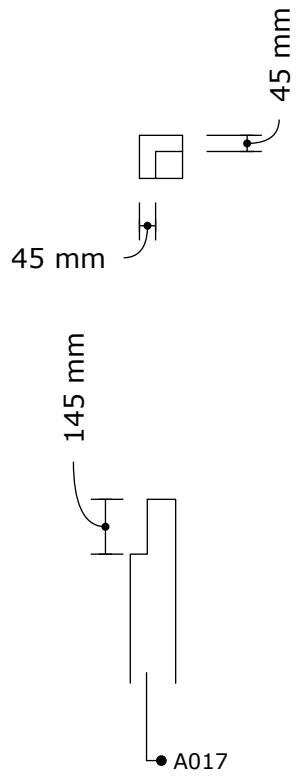

Montage handleiding Alto

Stuklijst

pos.	omschrijving / description	aantal / nombre	dikte / épaisseur	breedte / largeur	lengte / longueur
A011	steunpaal	1	120 mm	120 mm	3600 mm
A012	steunpaal	1	120 mm	120 mm	3600 mm
A013	steunpaal	1	120 mm	120 mm	3600 mm
A014	steunpaal	1	120 mm	120 mm	3600 mm
A015	steunpaal	1	120 mm	120 mm	3600 mm
A016	steunpaal	1	120 mm	120 mm	3600 mm
A017	steunpaal	2	120 mm	120 mm	3600 mm
B003	lengtebalk	2	45 mm	145 mm	2660 mm
B004	lengtebalk	2	45 mm	145 mm	2578 mm
B005	lengtebalk	2	45 mm	145 mm	2705 mm
C002	dakbalk	10	45 mm	145 mm	2950 mm
D001	hoekversteving	20	45 mm	68 mm	504 mm
E001	steunblok dakrand	28	32 mm	57 mm	298 mm
F003	dakrandplank	4	15 mm	140 mm	3020 mm
F005	dakrandplank	12	15 mm	140 mm	2658 mm
X002	metalen dakplaat	9	31 mm	1068 mm	3000 mm
Y002	metalen dakrandbeugel	1	50 mm	165 mm	298 mm
Y003	balkdrager 45 mm	12	125 mm	77 mm	96 mm
Z002	schroef	400	5x35 mm		
Z006	schroef	54	5x80 mm		
Z007	schroef	80	6x100 mm		
Z020	schroef	130	6,5x75 mm		
Z021	afdekkap	130			

1.

2.

T Z002 x 144

3.

┌ Z007 x 24

4.

┌ Z002 x 144
┌ Z007 x 16

5.

┆ Z007 x 40

6.

┆ Z002 x 2

7.

┆ Z002 x 96

8. perspectif

8. detail

Z002 x 5
Z006 x 54

┆ Z020 x 130
┆ Z021 x 130

details onderdelen

details onderdelen

D001