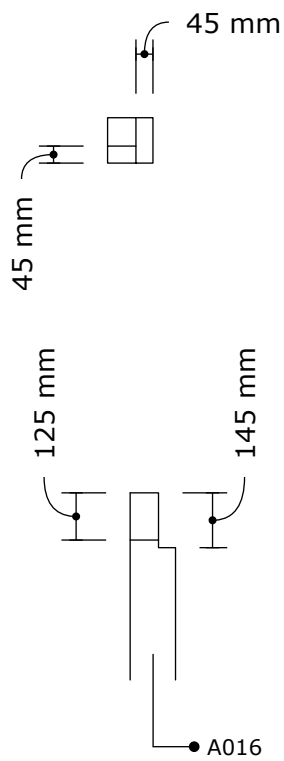

Montage handleiding Alto

Stuklijst

pos.	omschrijving / description	aantal / nombre	dikte / épaisseur	breedte / largeur	lengte / longueur
A011	steunpaal	1	120 mm	120 mm	3600 mm
A012	steunpaal	1	120 mm	120 mm	3600 mm
A013	steunpaal	1	120 mm	120 mm	3600 mm
A014	steunpaal	1	120 mm	120 mm	3600 mm
A015	steunpaal	1	120 mm	120 mm	3600 mm
A016	steunpaal	1	120 mm	120 mm	3600 mm
A017	steunpaal	2	120 mm	120 mm	3600 mm
B003	lengtebalk	2	45 mm	145 mm	2660 mm
B004	lengtebalk	2	45 mm	145 mm	2578 mm
B005	lengtebalk	2	45 mm	145 mm	2705 mm
C002	dakbalk	10	45 mm	145 mm	2950 mm
D001	hoekversteving	20	45 mm	68 mm	504 mm
E001	steunblok dakrand	28	32 mm	57 mm	298 mm
F003	dakrandplank	4	15 mm	140 mm	3020 mm
F005	dakrandplank	12	15 mm	140 mm	2658 mm
X002	metalen dakplaat	9	31 mm	1068 mm	3000 mm
Y002	metalen dakrandbeugel	1	50 mm	165 mm	298 mm
Y003	balkdrager 45 mm	12	125 mm	77 mm	96 mm
Z002	schroef	400	5x35 mm		
Z006	schroef	54	5x80 mm		
Z007	schroef	80	6x100 mm		
Z020	schroef	130	6,5x75 mm		
Z021	afdekkap	130			

1.

2.

T Z002 x 144

3.

┌ Z007 x 24

4.

┌ Z002 x 144
┌ Z007 x 16

5.

┆ Z007 x 40

6.

┆ Z002 x 2

7.

┆ Z002 x 96

8. perspectif

8. detail

Z002 x 5
Z006 x 54

┆ Z020 x 130
┆ Z021 x 130

details onderdelen

details onderdelen

D001