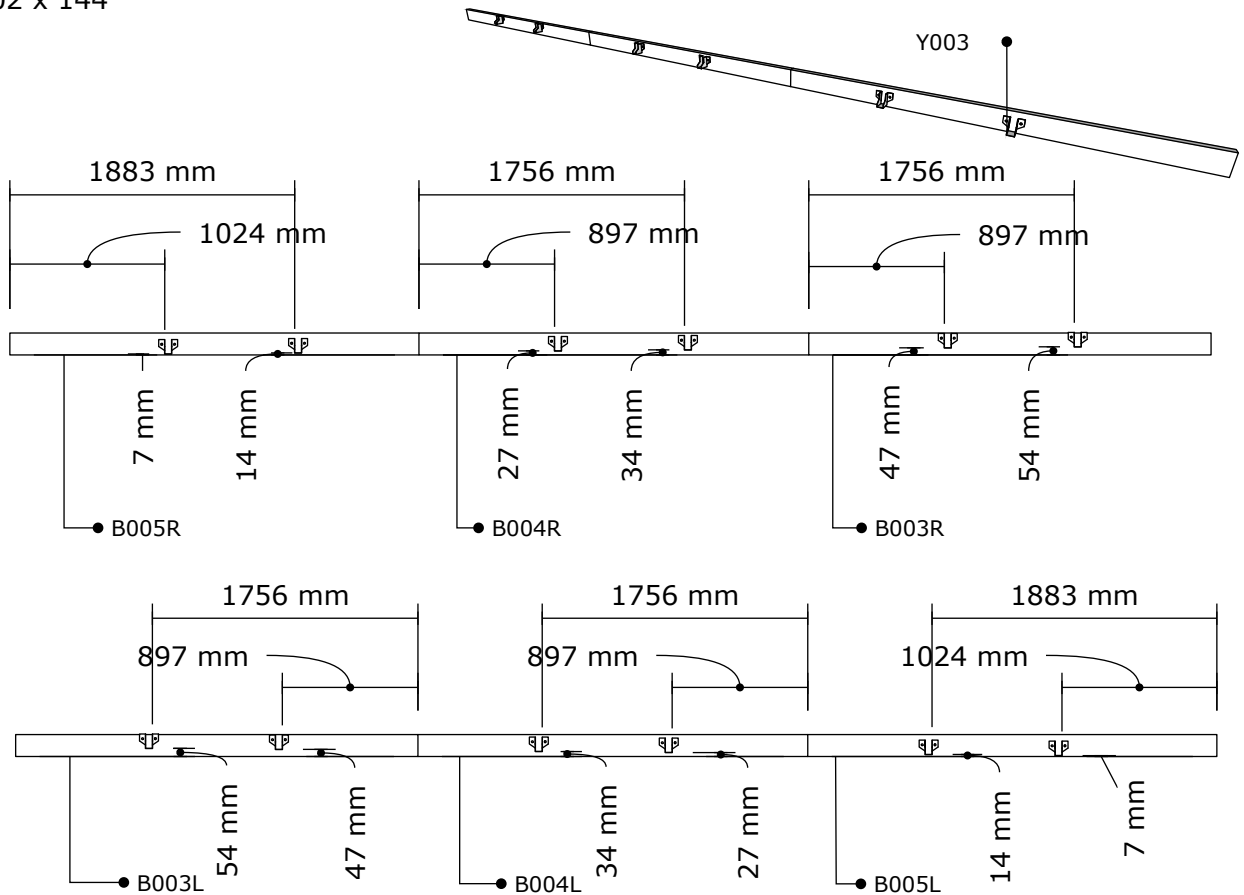

Montage handleiding Alto

Stuklijst

pos.	omschrijving / description	aantal / nombre	dikte / épaisseur	breedte / largeur	lengte / longueur
A011	steunpaal	1	120 mm	120 mm	3600 mm
A012	steunpaal	1	120 mm	120 mm	3600 mm
A013	steunpaal	1	120 mm	120 mm	3600 mm
A014	steunpaal	1	120 mm	120 mm	3600 mm
A015	steunpaal	1	120 mm	120 mm	3600 mm
A016	steunpaal	1	120 mm	120 mm	3600 mm
A017	steunpaal	2	120 mm	120 mm	3600 mm
B003	lengtebalk	2	45 mm	145 mm	2660 mm
B004	lengtebalk	2	45 mm	145 mm	2578 mm
B005	lengtebalk	2	45 mm	145 mm	2705 mm
C002	dakbalk	10	45 mm	145 mm	2950 mm
D001	hoekversteving	20	45 mm	68 mm	504 mm
E001	steunblok dakrand	28	32 mm	57 mm	298 mm
F003	dakrandplank	4	15 mm	140 mm	3020 mm
F005	dakrandplank	12	15 mm	140 mm	2658 mm
X002	metalen dakplaat	9	31 mm	1068 mm	3000 mm
Y002	metalen dakrandbeugel	1	50 mm	165 mm	298 mm
Y003	balkdrager 45 mm	12	125 mm	77 mm	96 mm
Z002	schroef	400	5x35 mm		
Z006	schroef	54	5x80 mm		
Z007	schroef	80	6x100 mm		
Z020	schroef	130	6,5x75 mm		
Z021	afdekkap	130			

1.

2.

T Z002 x 144

3.

┌ Z007 x 24

4.

┌ Z002 x 144
┌ Z007 x 16

5.

┆ Z007 x 40

6.

┆ Z002 x 2

7.

┆ Z002 x 96

8. perspectif

8. detail

Z002 x 5
Z006 x 54

┆ Z020 x 130
┆ Z021 x 130

details onderdelen

details onderdelen

D001