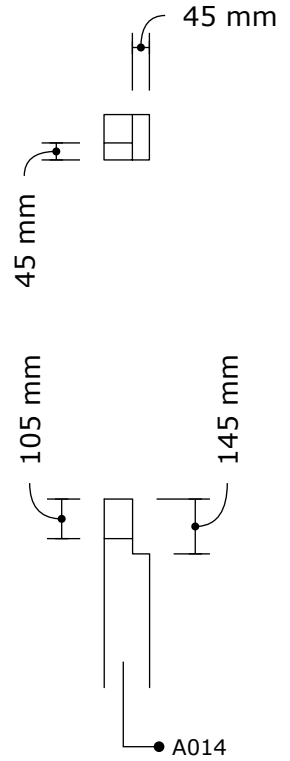

Montage handleiding Alto

Stuklijst

pos.	omschrijving / description	aantal / nombre	dikte / épaisseur	breedte / largeur	lengte / longueur
A011	steunpaal	1	120 mm	120 mm	3600 mm
A012	steunpaal	1	120 mm	120 mm	3600 mm
A013	steunpaal	1	120 mm	120 mm	3600 mm
A014	steunpaal	1	120 mm	120 mm	3600 mm
A015	steunpaal	1	120 mm	120 mm	3600 mm
A016	steunpaal	1	120 mm	120 mm	3600 mm
A017	steunpaal	2	120 mm	120 mm	3600 mm
B003	lengtebalk	2	45 mm	145 mm	2660 mm
B004	lengtebalk	2	45 mm	145 mm	2578 mm
B005	lengtebalk	2	45 mm	145 mm	2705 mm
C002	dakbalk	10	45 mm	145 mm	2950 mm
D001	hoekversteving	20	45 mm	68 mm	504 mm
E001	steunblok dakrand	28	32 mm	57 mm	298 mm
F003	dakrandplank	4	15 mm	140 mm	3020 mm
F005	dakrandplank	12	15 mm	140 mm	2658 mm
X002	metalen dakplaat	9	31 mm	1068 mm	3000 mm
Y002	metalen dakrandbeugel	1	50 mm	165 mm	298 mm
Y003	balkdrager 45 mm	12	125 mm	77 mm	96 mm
Z002	schroef	400	5x35 mm		
Z006	schroef	54	5x80 mm		
Z007	schroef	80	6x100 mm		
Z020	schroef	130	6,5x75 mm		
Z021	afdekkap	130			

1.

2.

T Z002 x 144

3.

┌ Z007 x 24

4.

┌ Z002 x 144
┌ Z007 x 16

5.

┆ Z007 x 40

6.

┆ Z002 x 2

7.

┆ Z002 x 96

8. perspectif

8. detail

Z002 x 5
Z006 x 54

┆ Z020 x 130
┆ Z021 x 130

details onderdelen

details onderdelen

D001