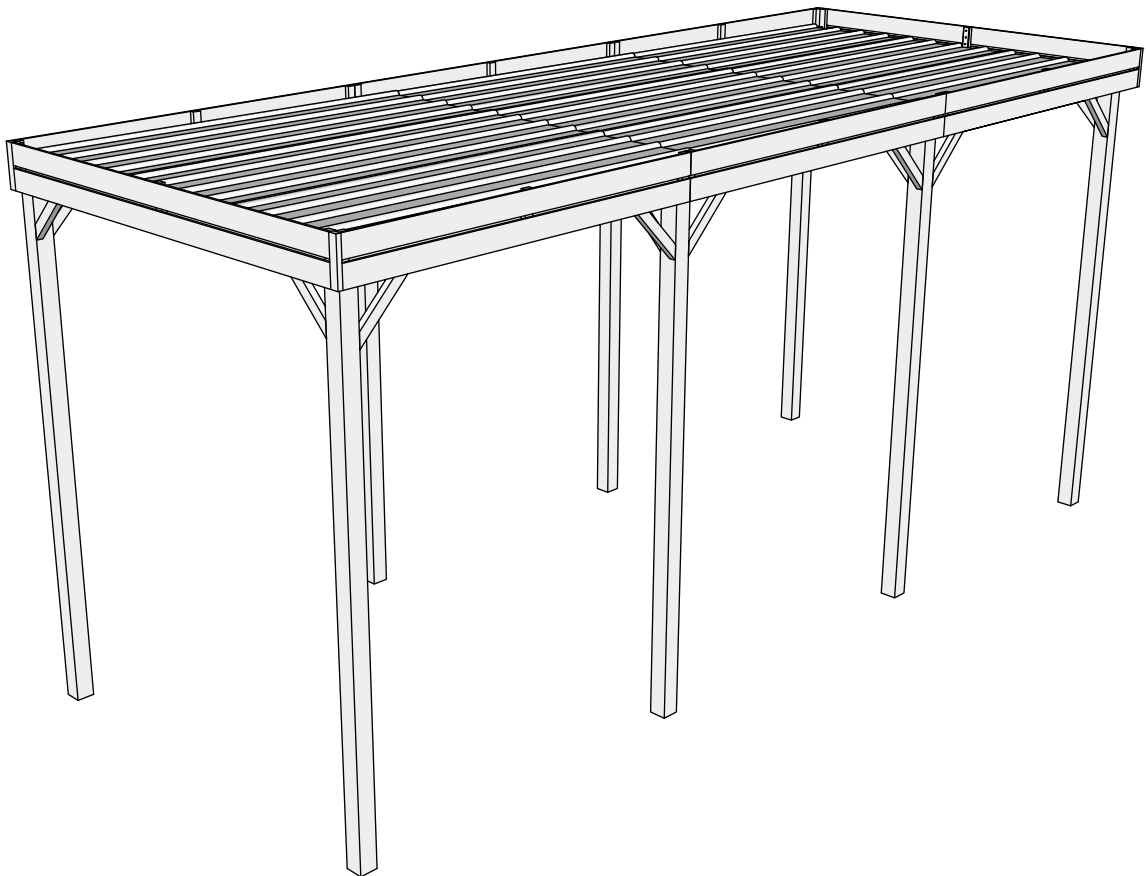

Montage handleiding Alto

Stuklijst

pos.	omschrijving / description	aantal / nombre	dikte / épaisseur	breedte / largeur	lengte / longueur
A011	steunpaal	1	120 mm	120 mm	3600 mm
A012	steunpaal	1	120 mm	120 mm	3600 mm
A013	steunpaal	1	120 mm	120 mm	3600 mm
A014	steunpaal	1	120 mm	120 mm	3600 mm
A015	steunpaal	1	120 mm	120 mm	3600 mm
A016	steunpaal	1	120 mm	120 mm	3600 mm
A017	steunpaal	2	120 mm	120 mm	3600 mm
B003	lengtebalk	2	45 mm	145 mm	2660 mm
B004	lengtebalk	2	45 mm	145 mm	2578 mm
B005	lengtebalk	2	45 mm	145 mm	2705 mm
C002	dakbalk	10	45 mm	145 mm	2950 mm
D001	hoekversteving	20	45 mm	68 mm	504 mm
E001	steunblok dakrand	28	32 mm	57 mm	298 mm
F003	dakrandplank	4	15 mm	140 mm	3020 mm
F005	dakrandplank	12	15 mm	140 mm	2658 mm
X002	metalen dakplaat	9	31 mm	1068 mm	3000 mm
Y002	metalen dakrandbeugel	1	50 mm	165 mm	298 mm
Y003	balkdrager 45 mm	12	125 mm	77 mm	96 mm
Z002	schroef	400	5x35 mm		
Z006	schroef	54	5x80 mm		
Z007	schroef	80	6x100 mm		
Z020	schroef	130	6,5x75 mm		
Z021	afdekkap	130			

1.

2.

T Z002 x 144

3.

┌ Z007 x 24

4.

┌ Z002 x 144
┌ Z007 x 16

5.

┆ Z007 x 40

6.

┆ Z002 x 2

7.

┆ Z002 x 96

8. perspectif

8. detail

Z002 x 5
Z006 x 54

┆ Z020 x 130
┆ Z021 x 130

details onderdelen

details onderdelen

D001