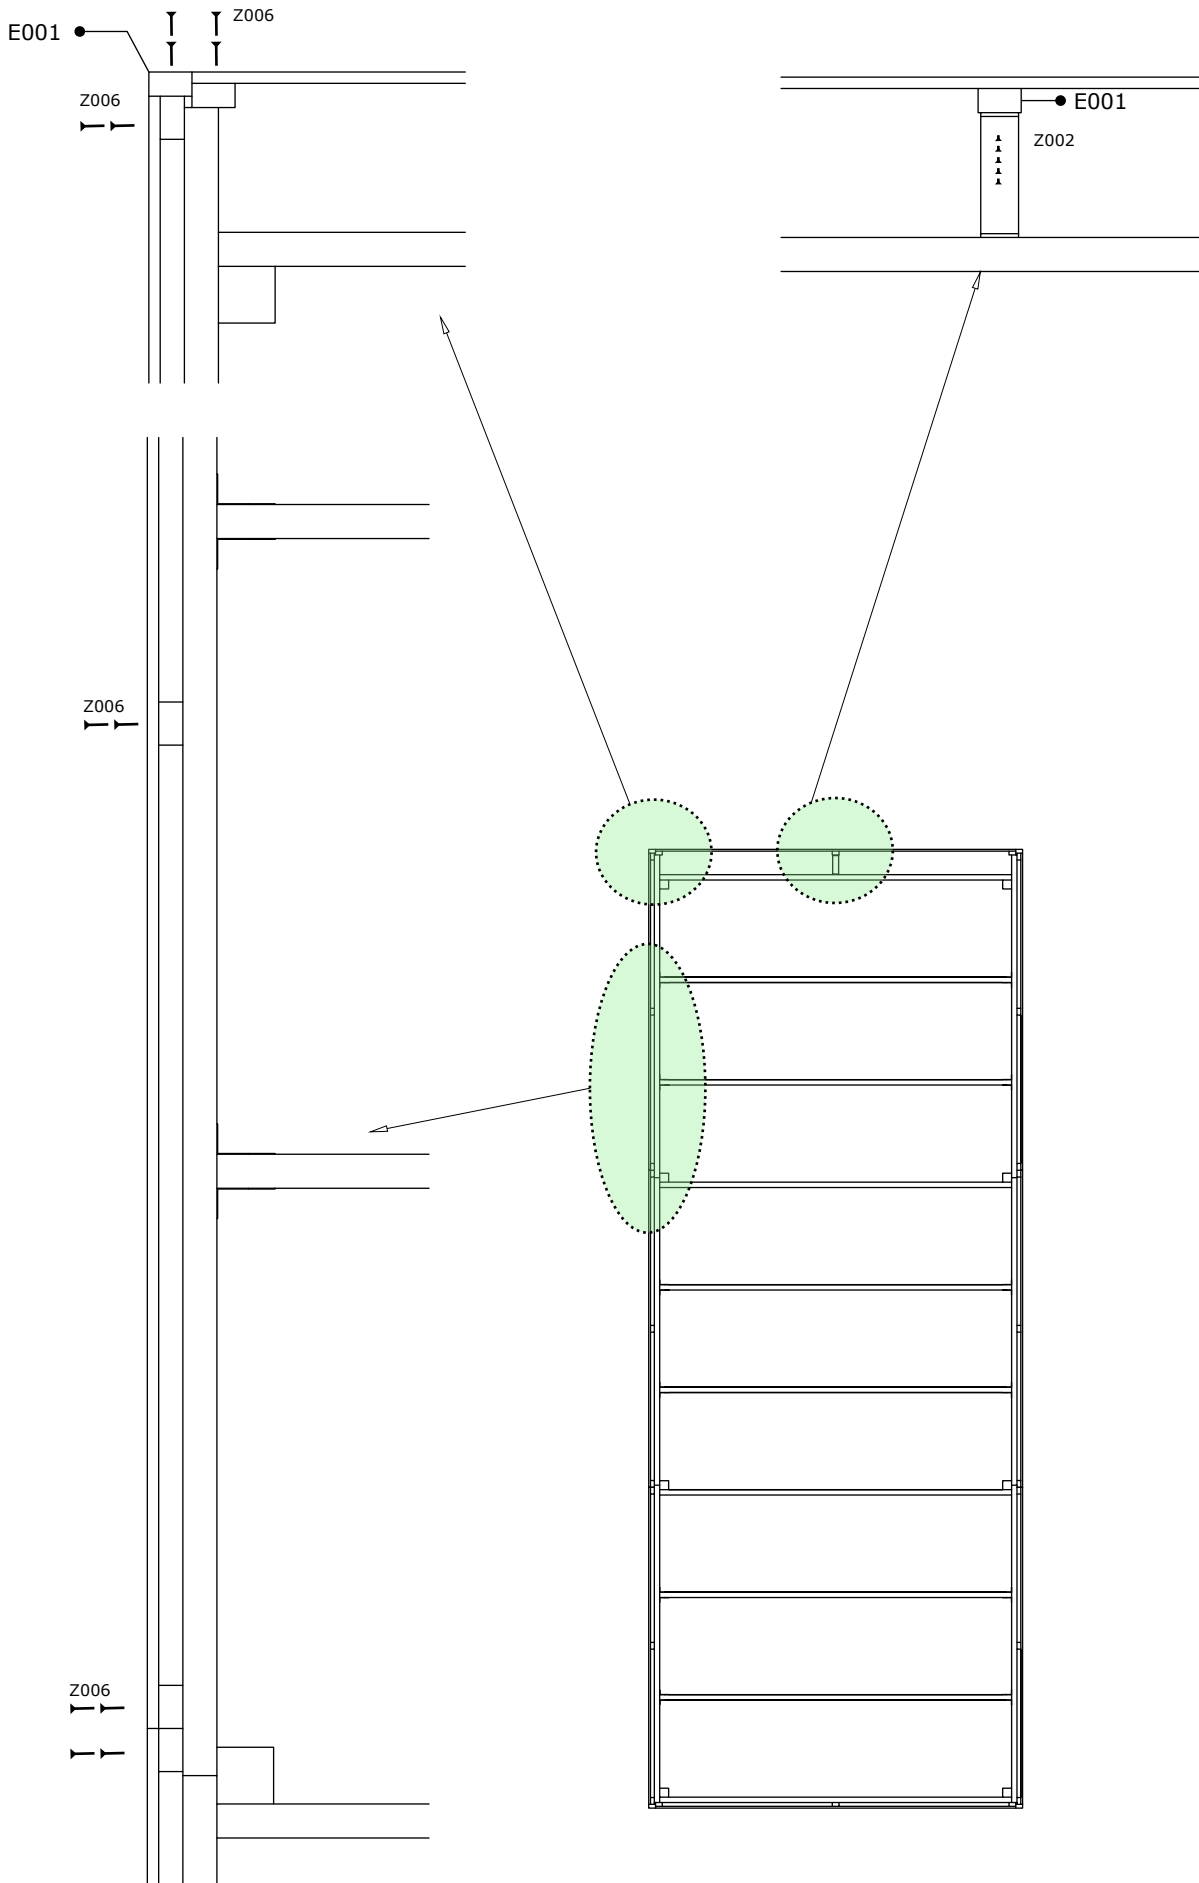

Montage handleiding Alto

Stuklijst

pos.	omschrijving / description	aantal / nombre	dikte / épaisseur	breedte / largeur	lengte / longueur
A011	steunpaal	1	120 mm	120 mm	3600 mm
A012	steunpaal	1	120 mm	120 mm	3600 mm
A013	steunpaal	1	120 mm	120 mm	3600 mm
A014	steunpaal	1	120 mm	120 mm	3600 mm
A015	steunpaal	1	120 mm	120 mm	3600 mm
A016	steunpaal	1	120 mm	120 mm	3600 mm
A017	steunpaal	2	120 mm	120 mm	3600 mm
B003	lengtebalk	2	45 mm	145 mm	2660 mm
B004	lengtebalk	2	45 mm	145 mm	2578 mm
B005	lengtebalk	2	45 mm	145 mm	2705 mm
C002	dakbalk	10	45 mm	145 mm	2950 mm
D001	hoekversteving	20	45 mm	68 mm	504 mm
E001	steunblok dakrand	28	32 mm	57 mm	298 mm
F003	dakrandplank	4	15 mm	140 mm	3020 mm
F005	dakrandplank	12	15 mm	140 mm	2658 mm
X002	metalen dakplaat	9	31 mm	1068 mm	3000 mm
Y002	metalen dakrandbeugel	1	50 mm	165 mm	298 mm
Y003	balkdrager 45 mm	12	125 mm	77 mm	96 mm
Z002	schroef	400	5x35 mm		
Z006	schroef	54	5x80 mm		
Z007	schroef	80	6x100 mm		
Z020	schroef	130	6,5x75 mm		
Z021	afdekkap	130			

1.

2.

T Z002 x 144

3.

┌ Z007 x 24

4.

┌ Z002 x 144
┌ Z007 x 16

5.

┆ Z007 x 40

6.

┆ Z002 x 2

7.

┆ Z002 x 96

8. perspectif

8. detail

Z002 x 5
Z006 x 54

┆ Z020 x 130
┆ Z021 x 130

details onderdelen

details onderdelen

D001