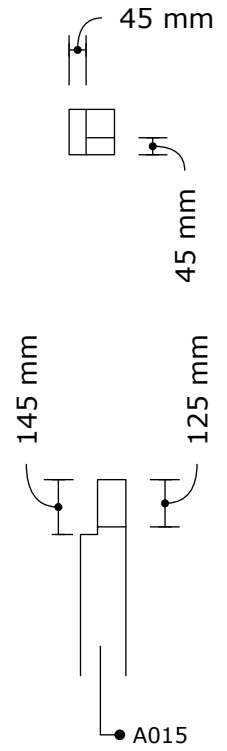

Montage handleiding Alto

Stuklijst

pos.	omschrijving / description	aantal / nombre	dikte / épaisseur	breedte / largeur	lengte / longueur
A011	steunpaal	1	120 mm	120 mm	3600 mm
A012	steunpaal	1	120 mm	120 mm	3600 mm
A013	steunpaal	1	120 mm	120 mm	3600 mm
A014	steunpaal	1	120 mm	120 mm	3600 mm
A015	steunpaal	1	120 mm	120 mm	3600 mm
A016	steunpaal	1	120 mm	120 mm	3600 mm
A017	steunpaal	2	120 mm	120 mm	3600 mm
B003	lengtebalk	2	45 mm	145 mm	2660 mm
B004	lengtebalk	2	45 mm	145 mm	2578 mm
B005	lengtebalk	2	45 mm	145 mm	2705 mm
C002	dakbalk	10	45 mm	145 mm	2950 mm
D001	hoekversteving	20	45 mm	68 mm	504 mm
E001	steunblok dakrand	28	32 mm	57 mm	298 mm
F003	dakrandplank	4	15 mm	140 mm	3020 mm
F005	dakrandplank	12	15 mm	140 mm	2658 mm
X002	metalen dakplaat	9	31 mm	1068 mm	3000 mm
Y002	metalen dakrandbeugel	1	50 mm	165 mm	298 mm
Y003	balkdrager 45 mm	12	125 mm	77 mm	96 mm
Z002	schroef	400	5x35 mm		
Z006	schroef	54	5x80 mm		
Z007	schroef	80	6x100 mm		
Z020	schroef	130	6,5x75 mm		
Z021	afdekkap	130			

1.

2.

T Z002 x 144

3.

┌ Z007 x 24

4.

┌ Z002 x 144
┌ Z007 x 16

5.

┆ Z007 x 40

6.

┆ Z002 x 2

7.

┆ Z002 x 96

8. perspectif

8. detail

Z002 x 5
Z006 x 54

┆ Z020 x 130
┆ Z021 x 130

details onderdelen

details onderdelen

D001