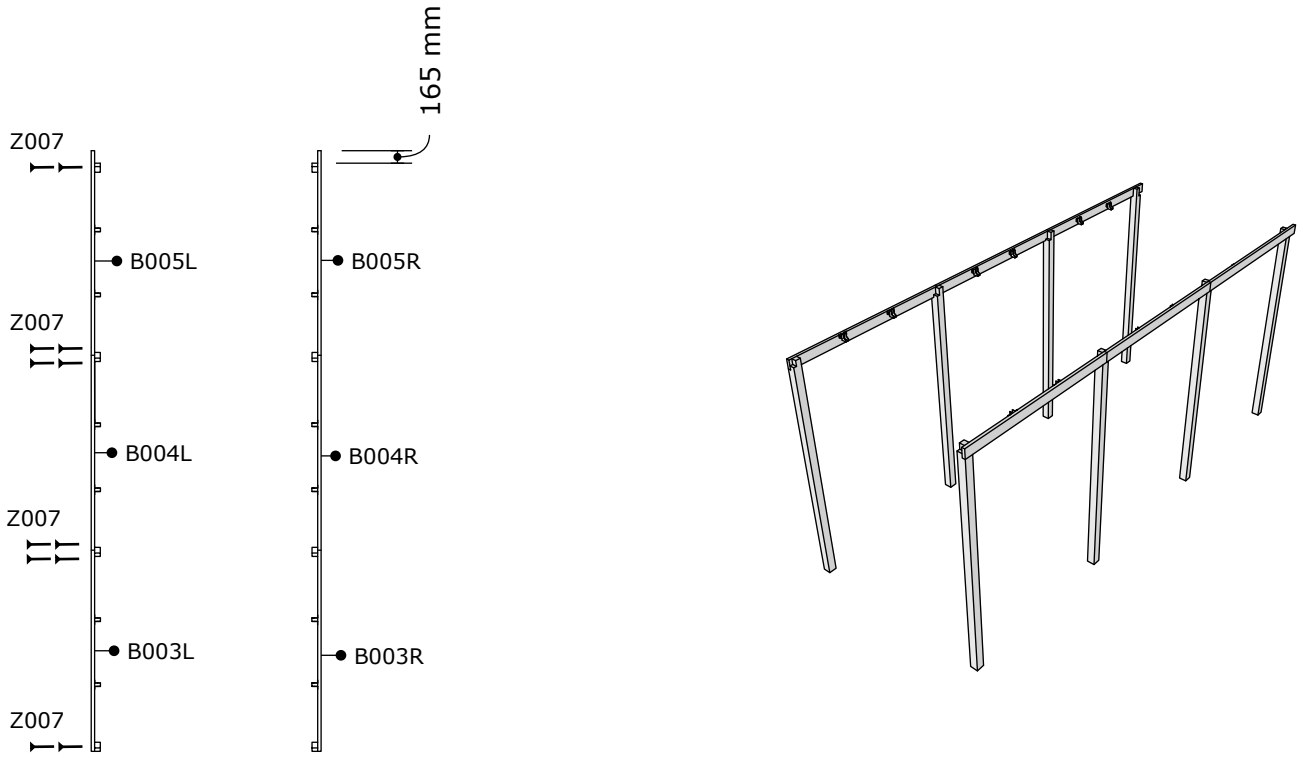

Montage handleiding Alto

Stuklijst

pos.	omschrijving / description	aantal / nombre	dikte / épaisseur	breedte / largeur	lengte / longueur
A011	steunpaal	1	120 mm	120 mm	3600 mm
A012	steunpaal	1	120 mm	120 mm	3600 mm
A013	steunpaal	1	120 mm	120 mm	3600 mm
A014	steunpaal	1	120 mm	120 mm	3600 mm
A015	steunpaal	1	120 mm	120 mm	3600 mm
A016	steunpaal	1	120 mm	120 mm	3600 mm
A017	steunpaal	2	120 mm	120 mm	3600 mm
B003	lengtebalk	2	45 mm	145 mm	2660 mm
B004	lengtebalk	2	45 mm	145 mm	2578 mm
B005	lengtebalk	2	45 mm	145 mm	2705 mm
C002	dakbalk	10	45 mm	145 mm	2950 mm
D001	hoekversteving	20	45 mm	68 mm	504 mm
E001	steunblok dakrand	28	32 mm	57 mm	298 mm
F003	dakrandplank	4	15 mm	140 mm	3020 mm
F005	dakrandplank	12	15 mm	140 mm	2658 mm
X002	metalen dakplaat	9	31 mm	1068 mm	3000 mm
Y002	metalen dakrandbeugel	1	50 mm	165 mm	298 mm
Y003	balkdrager 45 mm	12	125 mm	77 mm	96 mm
Z002	schroef	400	5x35 mm		
Z006	schroef	54	5x80 mm		
Z007	schroef	80	6x100 mm		
Z020	schroef	130	6,5x75 mm		
Z021	afdekkap	130			

1.

2.

T Z002 x 144

3.

┌ Z007 x 24

4.

┌ Z002 x 144
┌ Z007 x 16

5.

┆ Z007 x 40

6.

┆ Z002 x 2

7.

┆ Z002 x 96

8. perspectif

8. detail

Z002 x 5
Z006 x 54

┆ Z020 x 130
┆ Z021 x 130

details onderdelen

details onderdelen

D001