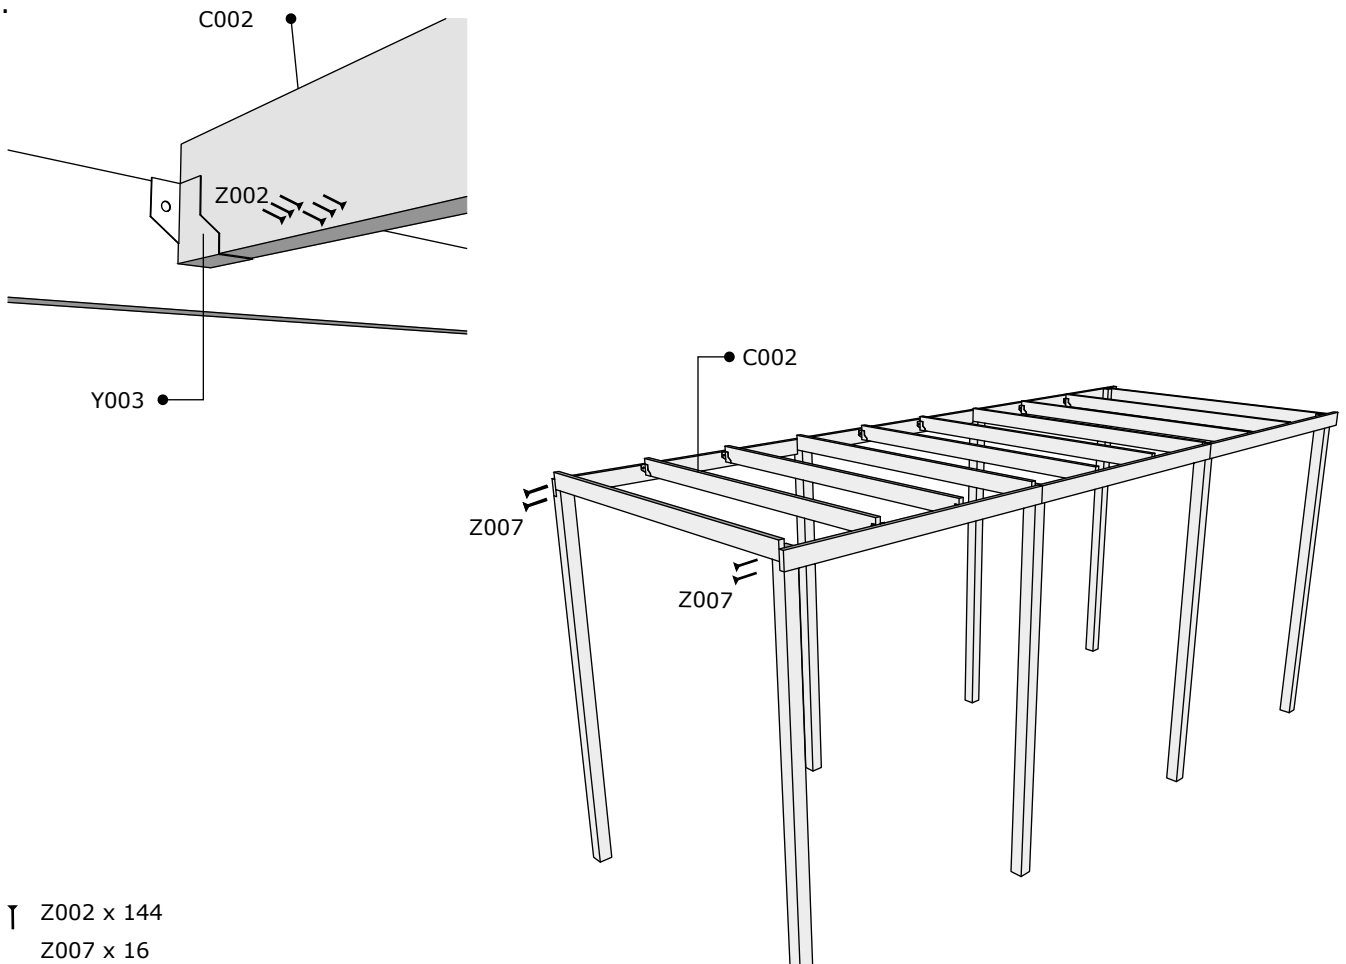

Montage handleiding Alto

Stuklijst

pos.	omschrijving / description	aantal / nombre	dikte / épaisseur	breedte / largeur	lengte / longueur
A011	steunpaal	1	120 mm	120 mm	3600 mm
A012	steunpaal	1	120 mm	120 mm	3600 mm
A013	steunpaal	1	120 mm	120 mm	3600 mm
A014	steunpaal	1	120 mm	120 mm	3600 mm
A015	steunpaal	1	120 mm	120 mm	3600 mm
A016	steunpaal	1	120 mm	120 mm	3600 mm
A017	steunpaal	2	120 mm	120 mm	3600 mm
B003	lengtebalk	2	45 mm	145 mm	2660 mm
B004	lengtebalk	2	45 mm	145 mm	2578 mm
B005	lengtebalk	2	45 mm	145 mm	2705 mm
C002	dakbalk	10	45 mm	145 mm	2950 mm
D001	hoekversteving	20	45 mm	68 mm	504 mm
E001	steunblok dakrand	28	32 mm	57 mm	298 mm
F003	dakrandplank	4	15 mm	140 mm	3020 mm
F005	dakrandplank	12	15 mm	140 mm	2658 mm
X002	metalen dakplaat	9	31 mm	1068 mm	3000 mm
Y002	metalen dakrandbeugel	1	50 mm	165 mm	298 mm
Y003	balkdrager 45 mm	12	125 mm	77 mm	96 mm
Z002	schroef	400	5x35 mm		
Z006	schroef	54	5x80 mm		
Z007	schroef	80	6x100 mm		
Z020	schroef	130	6,5x75 mm		
Z021	afdekkap	130			

1.

2.

T Z002 x 144

3.

┌ Z007 x 24

4.

┌ Z002 x 144
┌ Z007 x 16

5.

┆ Z007 x 40

6.

┆ Z002 x 2

7.

┆ Z002 x 96

8. perspectif

8. detail

Z002 x 5
Z006 x 54