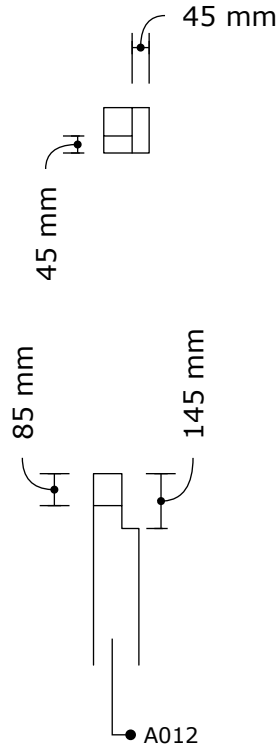

Montage handleiding Alto

Stuklijst

pos.	omschrijving / description	aantal / nombre	dikte / épaisseur	breedte / largeur	lengte / longueur
A011	steunpaal	1	120 mm	120 mm	3600 mm
A012	steunpaal	1	120 mm	120 mm	3600 mm
A013	steunpaal	1	120 mm	120 mm	3600 mm
A014	steunpaal	1	120 mm	120 mm	3600 mm
A015	steunpaal	1	120 mm	120 mm	3600 mm
A016	steunpaal	1	120 mm	120 mm	3600 mm
A017	steunpaal	2	120 mm	120 mm	3600 mm
B003	lengtebalk	2	45 mm	145 mm	2660 mm
B004	lengtebalk	2	45 mm	145 mm	2578 mm
B005	lengtebalk	2	45 mm	145 mm	2705 mm
C002	dakbalk	10	45 mm	145 mm	2950 mm
D001	hoekversteving	20	45 mm	68 mm	504 mm
E001	steunblok dakrand	28	32 mm	57 mm	298 mm
F003	dakrandplank	4	15 mm	140 mm	3020 mm
F005	dakrandplank	12	15 mm	140 mm	2658 mm
X002	metalen dakplaat	9	31 mm	1068 mm	3000 mm
Y002	metalen dakrandbeugel	1	50 mm	165 mm	298 mm
Y003	balkdrager 45 mm	12	125 mm	77 mm	96 mm
Z002	schroef	400	5x35 mm		
Z006	schroef	54	5x80 mm		
Z007	schroef	80	6x100 mm		
Z020	schroef	130	6,5x75 mm		
Z021	afdekkap	130			

1.

2.

T Z002 x 144

3.

┌ Z007 x 24

4.

┌ Z002 x 144
┌ Z007 x 16

5.

┆ Z007 x 40

6.

┆ Z002 x 2

7.

┆ Z002 x 96

8. perspectif

8. detail

Z002 x 5
Z006 x 54

┆ Z020 x 130
┆ Z021 x 130

details onderdelen

details onderdelen

D001