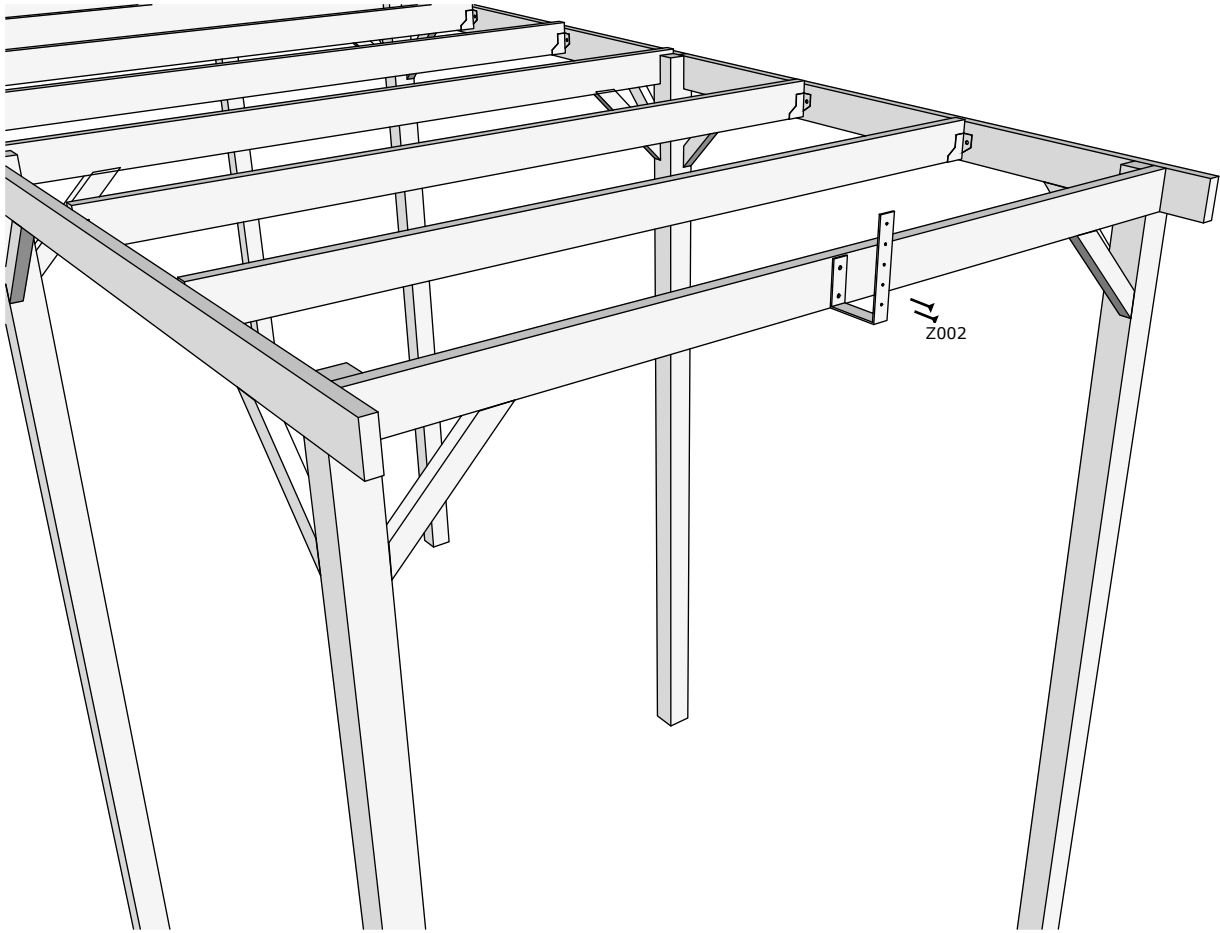

Montage handleiding Alto

Stuklijst

pos.	omschrijving / description	aantal / nombre	dikte / épaisseur	breedte / largeur	lengte / longueur
A011	steunpaal	1	120 mm	120 mm	3600 mm
A012	steunpaal	1	120 mm	120 mm	3600 mm
A013	steunpaal	1	120 mm	120 mm	3600 mm
A014	steunpaal	1	120 mm	120 mm	3600 mm
A015	steunpaal	1	120 mm	120 mm	3600 mm
A016	steunpaal	1	120 mm	120 mm	3600 mm
A017	steunpaal	2	120 mm	120 mm	3600 mm
B003	lengtebalk	2	45 mm	145 mm	2660 mm
B004	lengtebalk	2	45 mm	145 mm	2578 mm
B005	lengtebalk	2	45 mm	145 mm	2705 mm
C002	dakbalk	10	45 mm	145 mm	2950 mm
D001	hoekversteving	20	45 mm	68 mm	504 mm
E001	steunblok dakrand	28	32 mm	57 mm	298 mm
F003	dakrandplank	4	15 mm	140 mm	3020 mm
F005	dakrandplank	12	15 mm	140 mm	2658 mm
X002	metalen dakplaat	9	31 mm	1068 mm	3000 mm
Y002	metalen dakrandbeugel	1	50 mm	165 mm	298 mm
Y003	balkdrager 45 mm	12	125 mm	77 mm	96 mm
Z002	schroef	400	5x35 mm		
Z006	schroef	54	5x80 mm		
Z007	schroef	80	6x100 mm		
Z020	schroef	130	6,5x75 mm		
Z021	afdekkap	130			

1.

2.

T Z002 x 144

3.

┌ Z007 x 24

4.

┌ Z002 x 144
┌ Z007 x 16

5.

┆ Z007 x 40

6.

┆ Z002 x 2

7.

┆ Z002 x 96

8. perspectif

8. detail

Z002 x 5
Z006 x 54