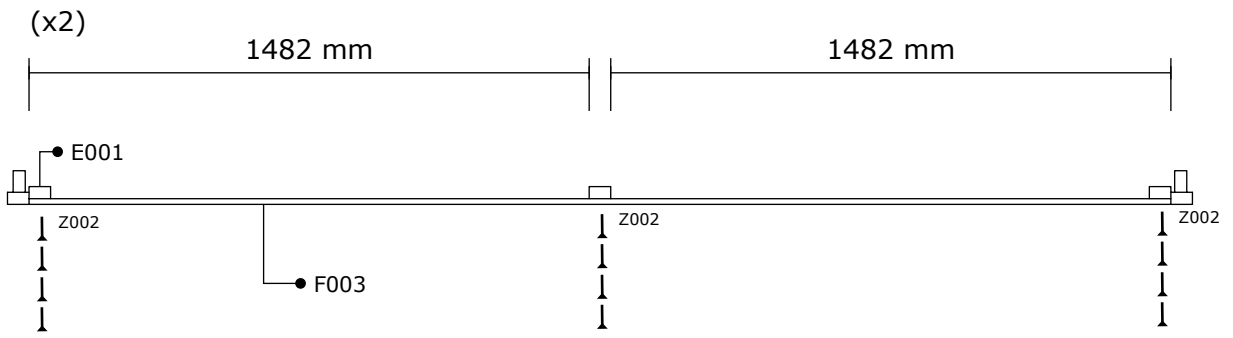

Montage handleiding Alto

Stuklijst

pos.	omschrijving / description	aantal / nombre	dikte / épaisseur	breedte / largeur	lengte / longueur
A011	steunpaal	1	120 mm	120 mm	3600 mm
A012	steunpaal	1	120 mm	120 mm	3600 mm
A013	steunpaal	1	120 mm	120 mm	3600 mm
A014	steunpaal	1	120 mm	120 mm	3600 mm
A015	steunpaal	1	120 mm	120 mm	3600 mm
A016	steunpaal	1	120 mm	120 mm	3600 mm
A017	steunpaal	2	120 mm	120 mm	3600 mm
B003	lengtebalk	2	45 mm	145 mm	2660 mm
B004	lengtebalk	2	45 mm	145 mm	2578 mm
B005	lengtebalk	2	45 mm	145 mm	2705 mm
C002	dakbalk	10	45 mm	145 mm	2950 mm
D001	hoekversteving	20	45 mm	68 mm	504 mm
E001	steunblok dakrand	28	32 mm	57 mm	298 mm
F003	dakrandplank	4	15 mm	140 mm	3020 mm
F005	dakrandplank	12	15 mm	140 mm	2658 mm
X002	metalen dakplaat	9	31 mm	1068 mm	3000 mm
Y002	metalen dakrandbeugel	1	50 mm	165 mm	298 mm
Y003	balkdrager 45 mm	12	125 mm	77 mm	96 mm
Z002	schroef	400	5x35 mm		
Z006	schroef	54	5x80 mm		
Z007	schroef	80	6x100 mm		
Z020	schroef	130	6,5x75 mm		
Z021	afdekkap	130			

1.

2.

T Z002 x 144

3.

┌ Z007 x 24

4.

┌ Z002 x 144
┌ Z007 x 16

5.

┆ Z007 x 40

6.

┆ Z002 x 2

7.

┆ Z002 x 96

8. perspectif

8. detail

Z002 x 5
Z006 x 54