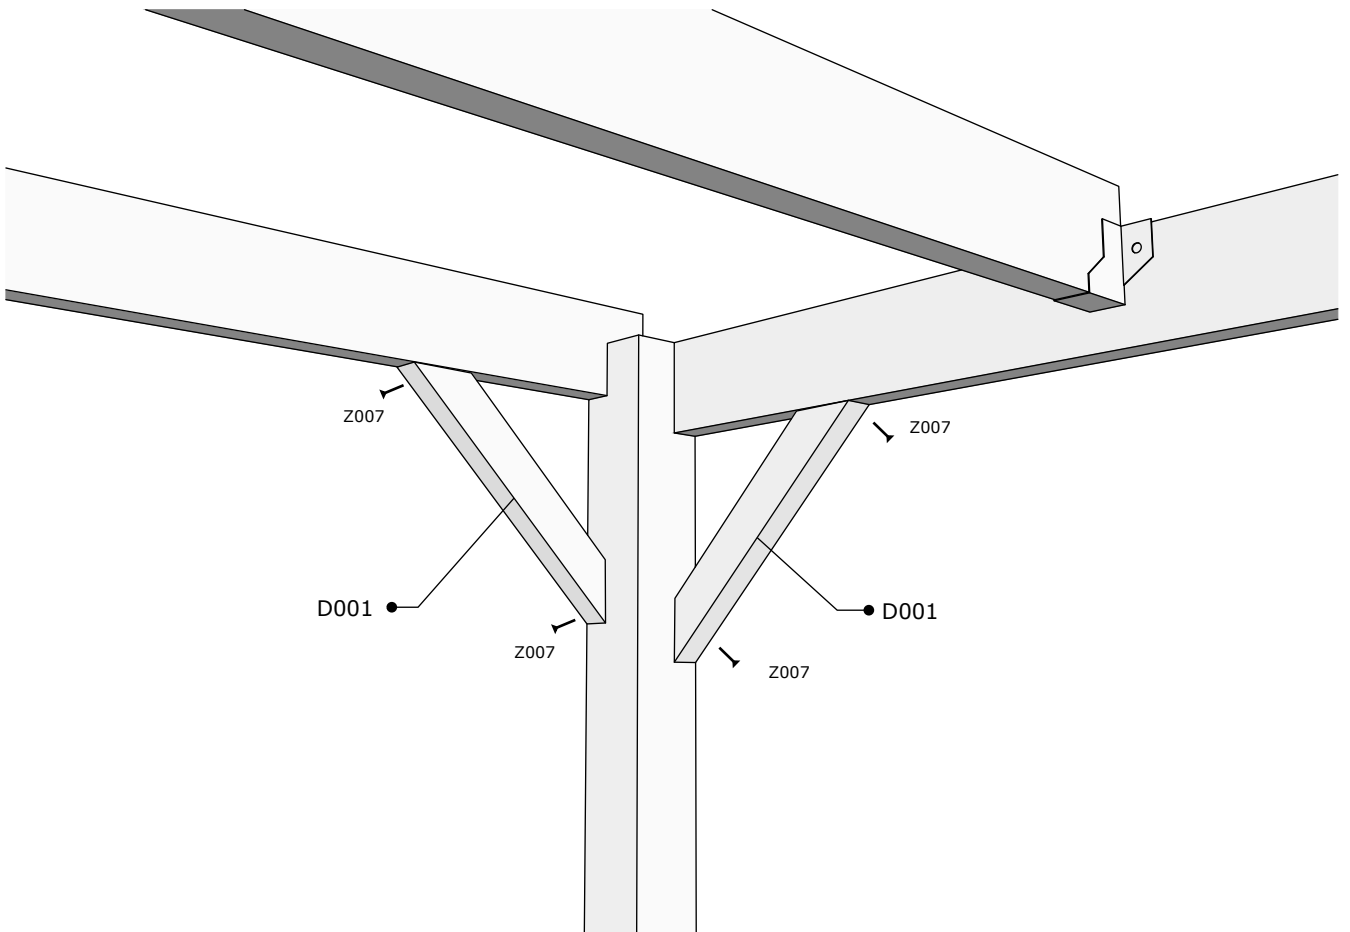

Montage handleiding Alto

Stuklijst

pos.	omschrijving / description	aantal / nombre	dikte / épaisseur	breedte / largeur	lengte / longueur
A011	steunpaal	1	120 mm	120 mm	3600 mm
A012	steunpaal	1	120 mm	120 mm	3600 mm
A013	steunpaal	1	120 mm	120 mm	3600 mm
A014	steunpaal	1	120 mm	120 mm	3600 mm
A015	steunpaal	1	120 mm	120 mm	3600 mm
A016	steunpaal	1	120 mm	120 mm	3600 mm
A017	steunpaal	2	120 mm	120 mm	3600 mm
B003	lengtebalk	2	45 mm	145 mm	2660 mm
B004	lengtebalk	2	45 mm	145 mm	2578 mm
B005	lengtebalk	2	45 mm	145 mm	2705 mm
C002	dakbalk	10	45 mm	145 mm	2950 mm
D001	hoekversteving	20	45 mm	68 mm	504 mm
E001	steunblok dakrand	28	32 mm	57 mm	298 mm
F003	dakrandplank	4	15 mm	140 mm	3020 mm
F005	dakrandplank	12	15 mm	140 mm	2658 mm
X002	metalen dakplaat	9	31 mm	1068 mm	3000 mm
Y002	metalen dakrandbeugel	1	50 mm	165 mm	298 mm
Y003	balkdrager 45 mm	12	125 mm	77 mm	96 mm
Z002	schroef	400	5x35 mm		
Z006	schroef	54	5x80 mm		
Z007	schroef	80	6x100 mm		
Z020	schroef	130	6,5x75 mm		
Z021	afdekkap	130			

1.

2.

T Z002 x 144

3.

┌ Z007 x 24

4.

┌ Z002 x 144
┌ Z007 x 16

5.

┆ Z007 x 40

6.

┆ Z002 x 2

7.

┆ Z002 x 96

8. perspectif

8. detail

Z002 x 5
Z006 x 54