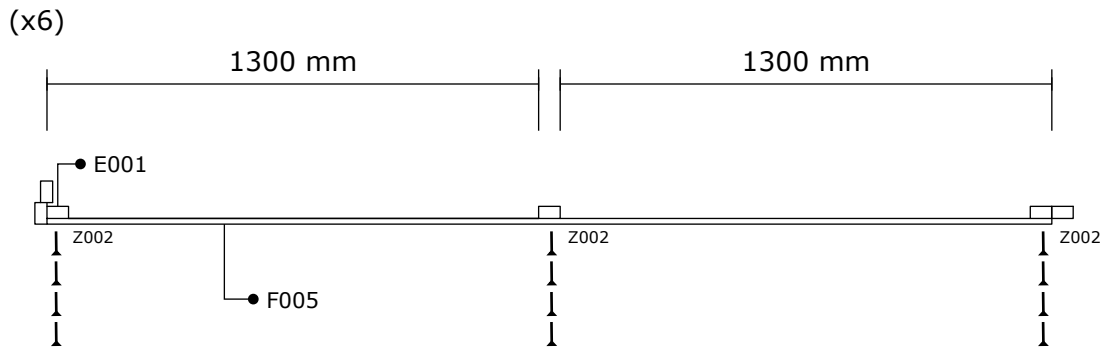

Montage handleiding Alto

Stuklijst

pos.	omschrijving / description	aantal / nombre	dikte / épaisseur	breedte / largeur	lengte / longueur
A011	steunpaal	1	120 mm	120 mm	3600 mm
A012	steunpaal	1	120 mm	120 mm	3600 mm
A013	steunpaal	1	120 mm	120 mm	3600 mm
A014	steunpaal	1	120 mm	120 mm	3600 mm
A015	steunpaal	1	120 mm	120 mm	3600 mm
A016	steunpaal	1	120 mm	120 mm	3600 mm
A017	steunpaal	2	120 mm	120 mm	3600 mm
B003	lengtebalk	2	45 mm	145 mm	2660 mm
B004	lengtebalk	2	45 mm	145 mm	2578 mm
B005	lengtebalk	2	45 mm	145 mm	2705 mm
C002	dakbalk	10	45 mm	145 mm	2950 mm
D001	hoekversteving	20	45 mm	68 mm	504 mm
E001	steunblok dakrand	28	32 mm	57 mm	298 mm
F003	dakrandplank	4	15 mm	140 mm	3020 mm
F005	dakrandplank	12	15 mm	140 mm	2658 mm
X002	metalen dakplaat	9	31 mm	1068 mm	3000 mm
Y002	metalen dakrandbeugel	1	50 mm	165 mm	298 mm
Y003	balkdrager 45 mm	12	125 mm	77 mm	96 mm
Z002	schroef	400	5x35 mm		
Z006	schroef	54	5x80 mm		
Z007	schroef	80	6x100 mm		
Z020	schroef	130	6,5x75 mm		
Z021	afdekkap	130			

1.

2.

T Z002 x 144

3.

┌ Z007 x 24

4.

┌ Z002 x 144
┌ Z007 x 16

5.

┆ Z007 x 40

6.

┆ Z002 x 2

7.

┆ Z002 x 96

8. perspectif

8. detail

Z002 x 5
Z006 x 54