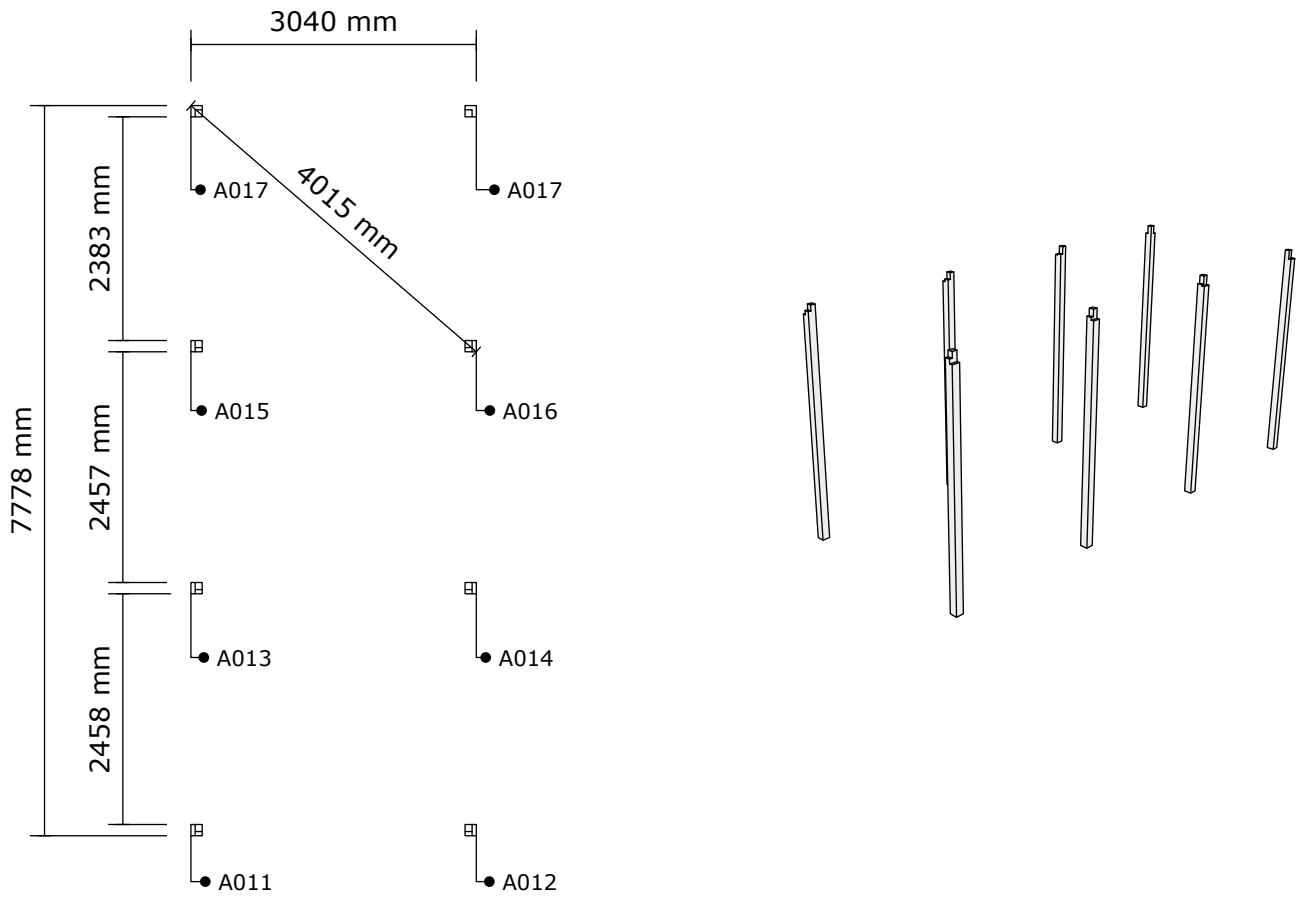

Montage handleiding Alto

Stuklijst

pos.	omschrijving / description	aantal / nombre	dikte / épaisseur	breedte / largeur	lengte / longueur
A011	steunpaal	1	120 mm	120 mm	3600 mm
A012	steunpaal	1	120 mm	120 mm	3600 mm
A013	steunpaal	1	120 mm	120 mm	3600 mm
A014	steunpaal	1	120 mm	120 mm	3600 mm
A015	steunpaal	1	120 mm	120 mm	3600 mm
A016	steunpaal	1	120 mm	120 mm	3600 mm
A017	steunpaal	2	120 mm	120 mm	3600 mm
B003	lengtebalk	2	45 mm	145 mm	2660 mm
B004	lengtebalk	2	45 mm	145 mm	2578 mm
B005	lengtebalk	2	45 mm	145 mm	2705 mm
C002	dakbalk	10	45 mm	145 mm	2950 mm
D001	hoekversteving	20	45 mm	68 mm	504 mm
E001	steunblok dakrand	28	32 mm	57 mm	298 mm
F003	dakrandplank	4	15 mm	140 mm	3020 mm
F005	dakrandplank	12	15 mm	140 mm	2658 mm
X002	metalen dakplaat	9	31 mm	1068 mm	3000 mm
Y002	metalen dakrandbeugel	1	50 mm	165 mm	298 mm
Y003	balkdrager 45 mm	12	125 mm	77 mm	96 mm
Z002	schroef	400	5x35 mm		
Z006	schroef	54	5x80 mm		
Z007	schroef	80	6x100 mm		
Z020	schroef	130	6,5x75 mm		
Z021	afdekkap	130			

1.

2.

T Z002 x 144

3.

┌ Z007 x 24

4.

┌ Z002 x 144
┌ Z007 x 16

5.

┆ Z007 x 40

6.

┆ Z002 x 2

7.

┆ Z002 x 96

8. perspectif

8. detail

Z002 x 5
Z006 x 54

┆ Z020 x 130
┆ Z021 x 130

details onderdelen

details onderdelen

D001